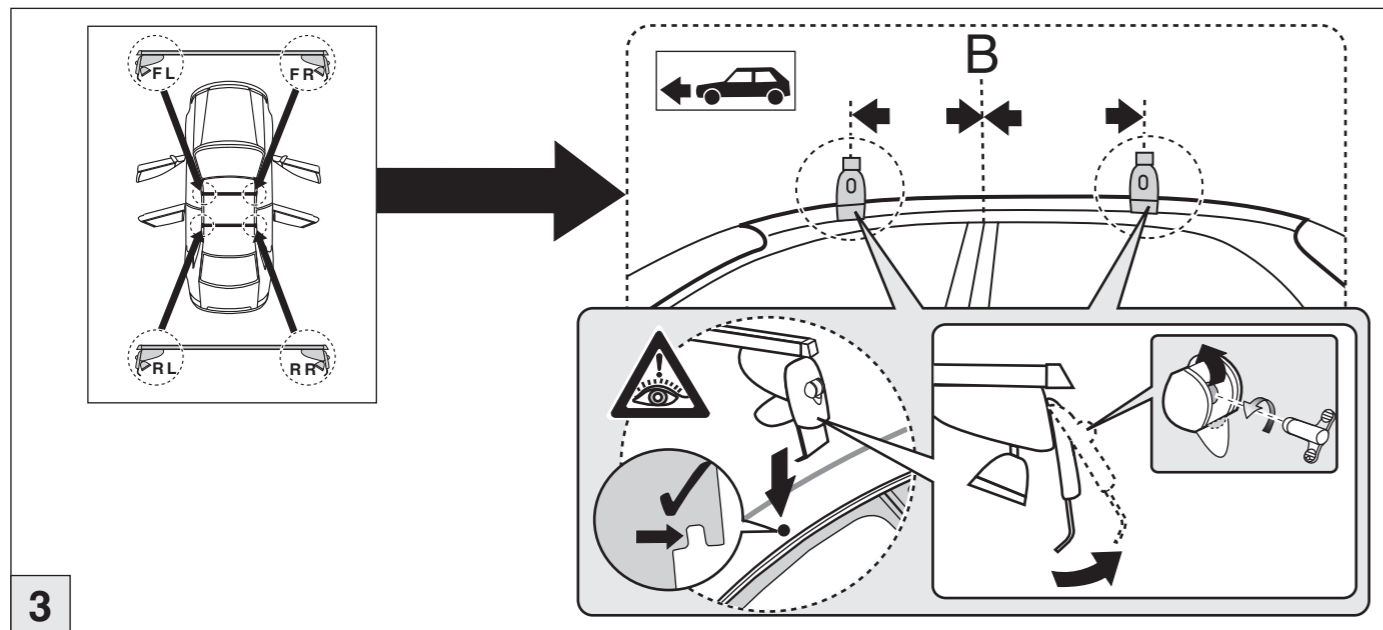

Atera SIGNO

Skoda Superb 7/2008-

INFO

Atera SIGNO

Skoda Superb 7/2008-