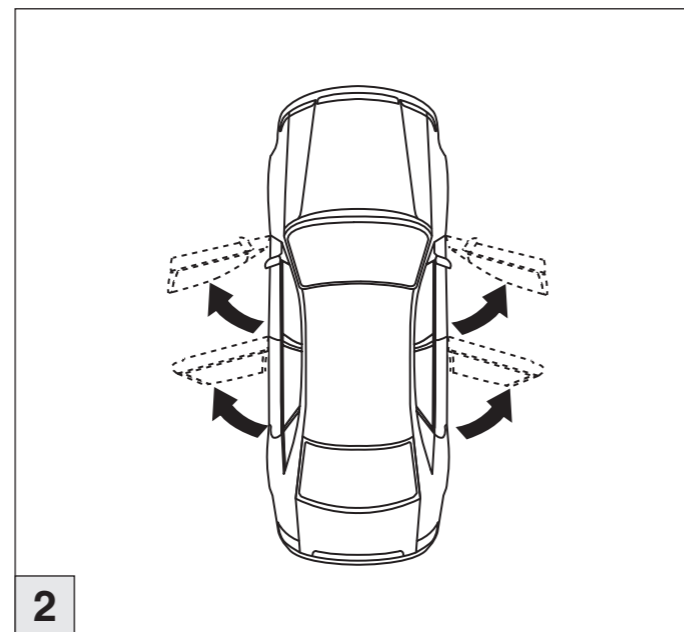

Atera SIGNO

Skoda Superb 7/2008-

INFO

Atera SIGNO

Skoda Superb 7/2008-