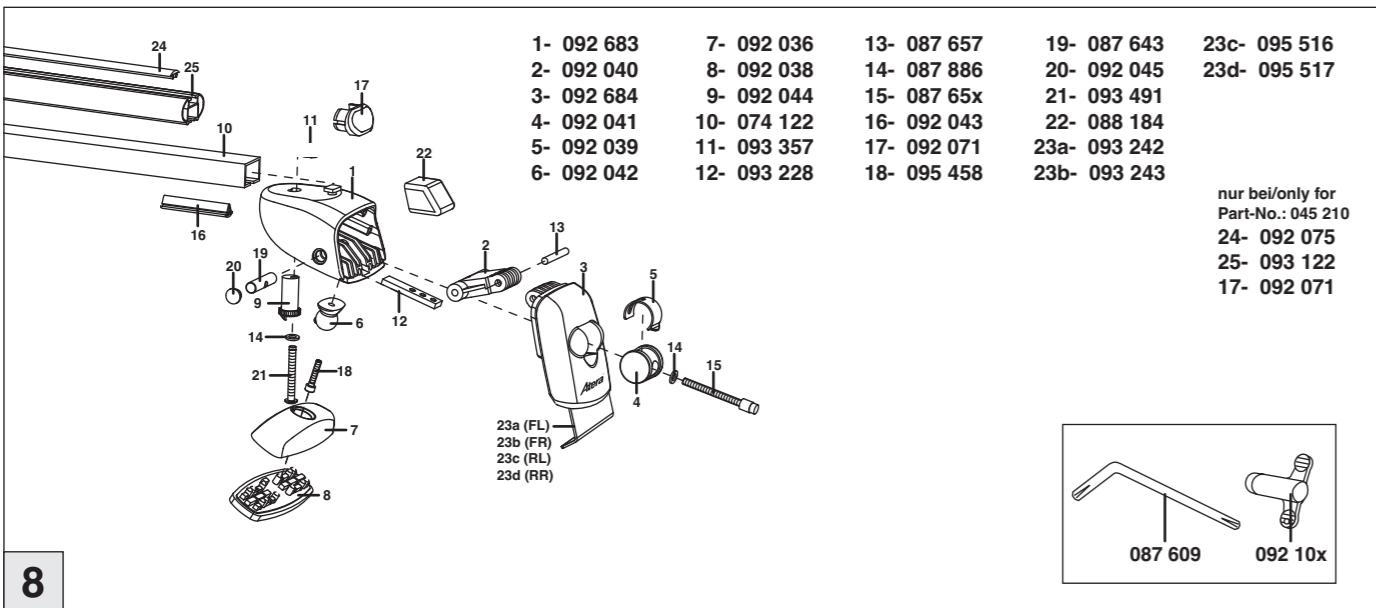

# Atera SIGNO

Skoda  
Superb 7/2008-

6

nur bei / only for Part-No.: 045 210

7

8

# Atera SIGNO

Skoda  
Superb 7/2008-

Part-No. : 044 210  
Part-No. : 045 210

**Atera**  
MADE IN GERMANY

Atera GmbH  
Im Herrach 1  
D-88299 Leutkirch  
Internet: www.atera.de

# Atera SIGNO

Skoda Superb 7/2008-

INFO