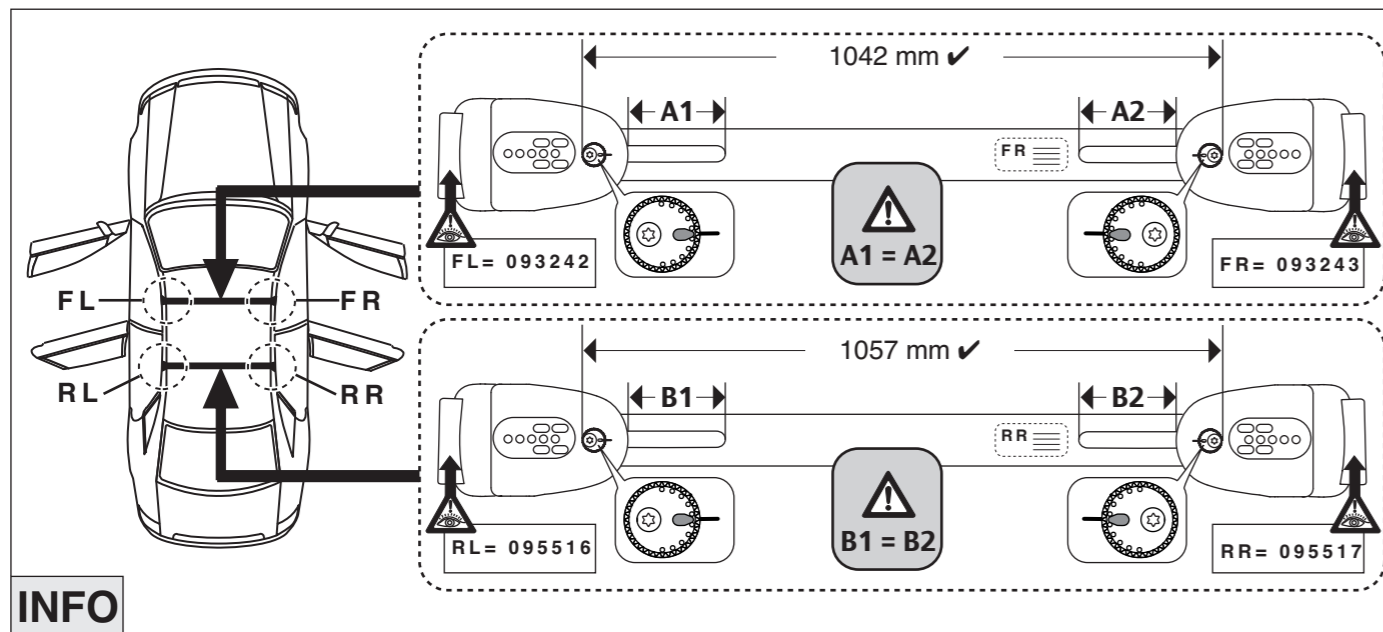

# Atera SIGNO

Skoda  
Superb 7/2008-

6

nur bei / only for Part-No.: 045 210

7

8

# Atera SIGNO

Skoda  
Superb 7/2008-

Part-No. : 044 210  
Part-No. : 045 210

**Atera**  
MADE IN GERMANY

Atera GmbH  
Im Herrach 1  
D-88299 Leutkirch  
Internet: www.atera.de

# Atera SIGNO

Skoda Superb 7/2008-

INFO