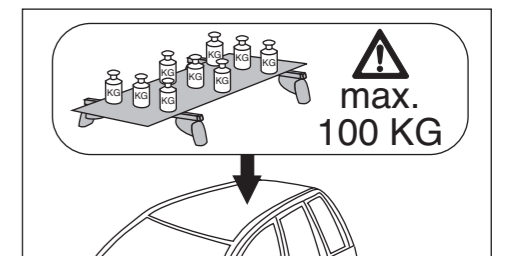

Atera SIGNO

Skoda
Superb 7/2008-

Part-No. : 044 210
Part-No. : 045 210

Atera
MADE IN GERMANY

Atera GmbH
Im Herrach 1
D-88299 Leutkirch
Internet: www.atera.de