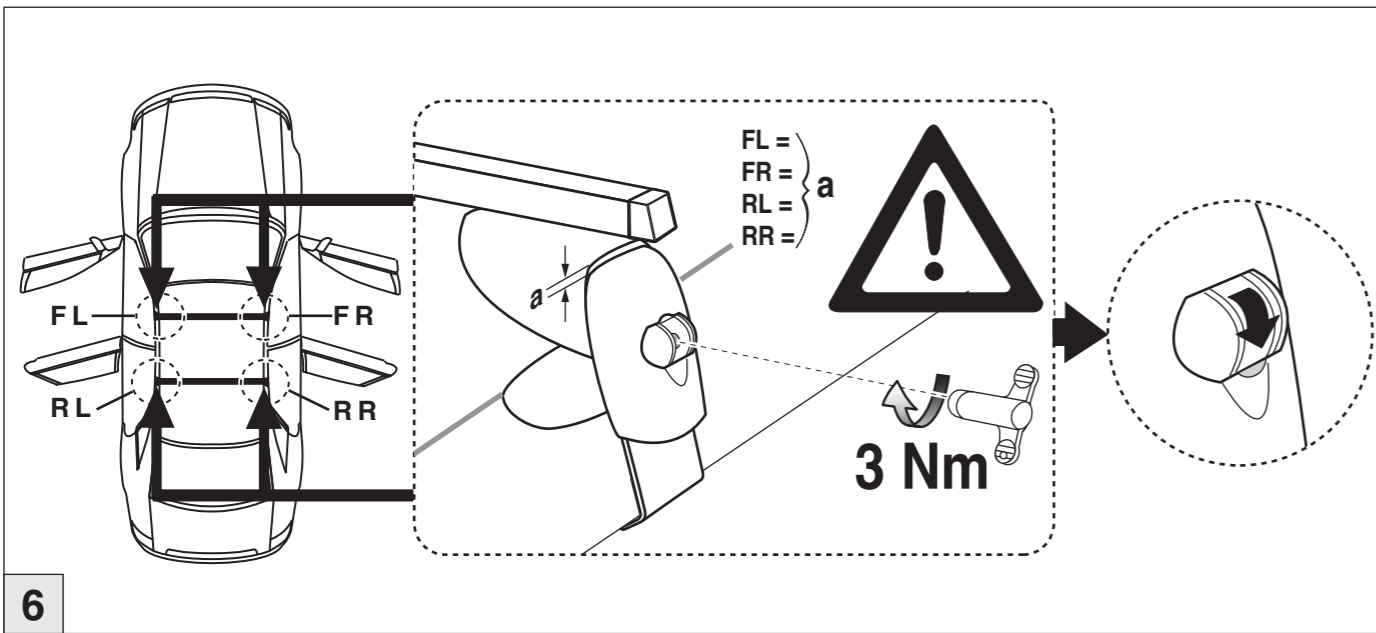

# Atera SIGNO

Skoda  
Superb 7/2008-

6

nur bei / only for Part-No.: 045 210

7

8

# Atera SIGNO

Skoda  
Superb 7/2008-

Part-No. : 044 210  
Part-No. : 045 210

**Atera**  
MADE IN GERMANY

Atera GmbH  
Im Herrach 1  
D-88299 Leutkirch  
Internet: www.atera.de