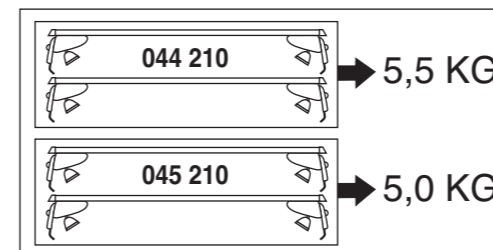

# Atera SIGNO

Skoda  
Superb 7/2008-

6

nur bei / only for Part-No.: 045 210

7

8

# Atera SIGNO

Skoda  
Superb 7/2008-

Part-No. : 044 210  
Part-No. : 045 210

**Atera**  
MADE IN GERMANY

Atera GmbH  
Im Herrach 1  
D-88299 Leutkirch  
Internet: www.atera.de