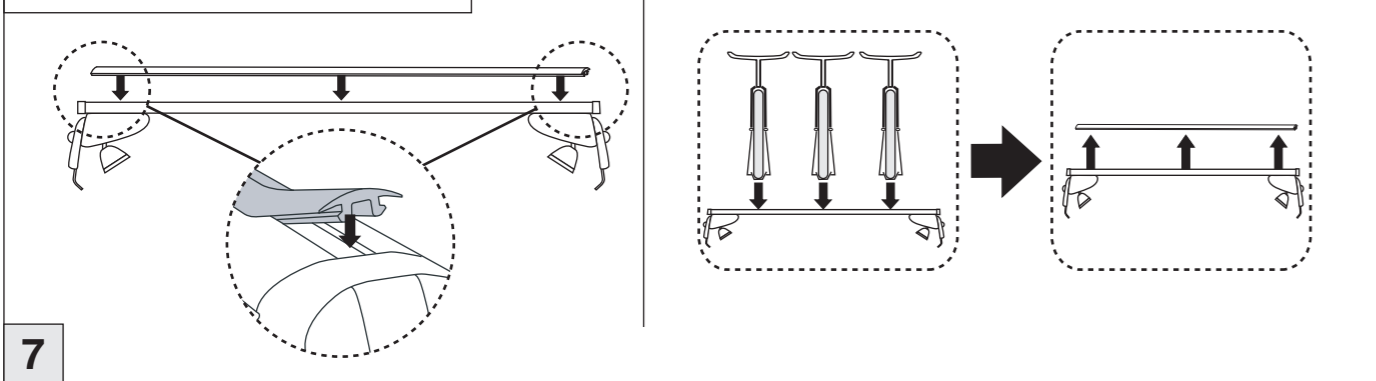

# Atera SIGNO

Skoda  
Superb 7/2008-

6

nur bei / only for Part-No.: 045 210

7

8

# Atera SIGNO

Skoda  
Superb 7/2008-

Part-No. : 044 210  
Part-No. : 045 210

**Atera**  
MADE IN GERMANY

Atera GmbH  
Im Herrach 1  
D-88299 Leutkirch  
Internet: www.atera.de